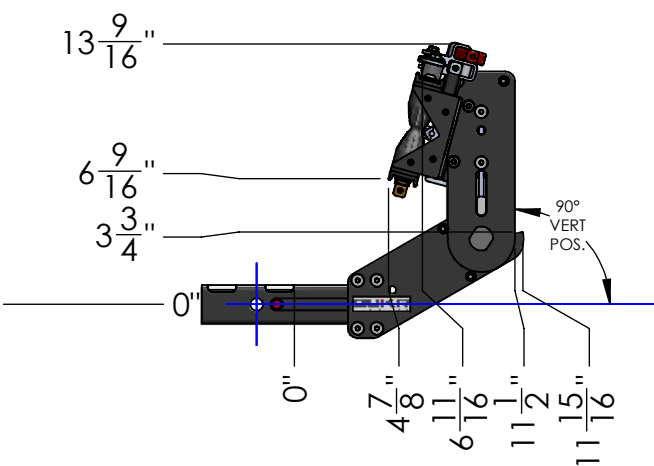

MACH2 2" LV BASE ASSEMBLY

WEIGHT	32 LBS
BOX DIMENSIONS	31" x 19" x 9"
SHIPPING WEIGHT	38 LBS

DETAIL 2"-REC SCALE 1 : 5

MACH2 2" LV BASE + 1 ADDON	
WEIGHT	55 LBS

MACH2 2" LV BASE + 2 ADDONS	
WEIGHT	78 LBS

MACH2 2" LV BASE + 3 ADDONS

WEIGHT	101 LBS
--------	---------

DETAIL 2"-REC
SCALE 1 : 5

MACH2 2" LV BASE + RAMP

WEIGHT	42 LBS
--------	--------

MACH2 2" LV BASE +1 ADD ON + RAMP

WEIGHT	65 LBS
--------	--------

MACH2 2" LV BASE + 2 ADDONS + RAMP

WEIGHT	88 LBS
--------	--------

DETAIL 2"-REC SCALE 1 : 5

**MACH2 ADDON ASSEMBLY
(SAME FOR 2" OR 1.25")**

WEIGHT	23 LBS
BOX DIMENSIONS	31" X 19" X 9"
SHIPPING WEIGHT	29 LBS

MACH2 RAMP ASSEMBLY (SAME FOR 2" OR 1.25")

MACH2 1.25" BASE + ADDON	
WEIGHT	54 LBS

MACH2 1.25" BASE + 2 ADDONS	
WEIGHT	77 LBS

MACH2 1.25" BASE +RAMP	
WEIGHT	42 LBS

DETAIL 1.25"-REC
SCALE 1 : 5

MACH2 1.25" BASE + ADDON + RAMP	
WEIGHT	65

MACH2 1.25" BASE + 2 ADDONS +RAMP	
WEIGHT	87