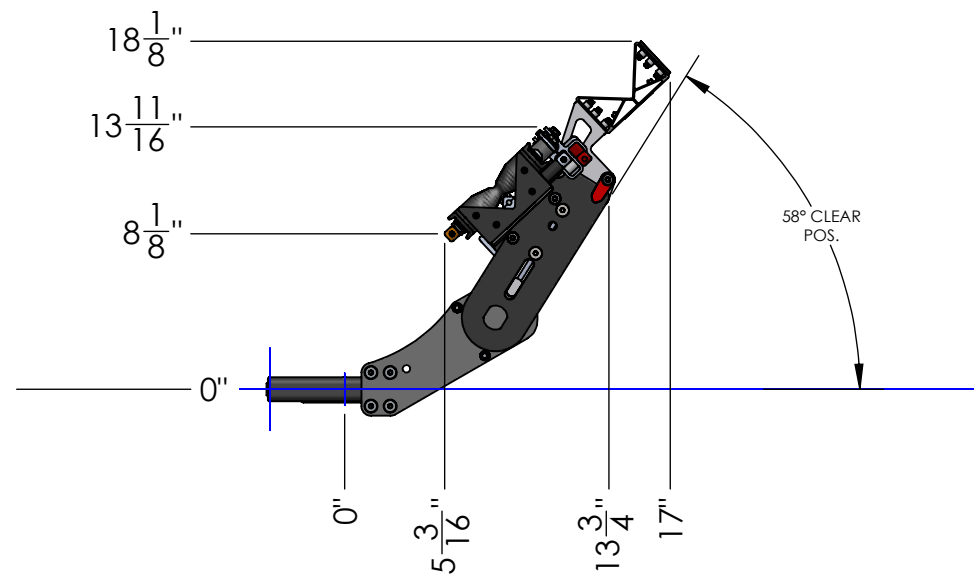

MACH2 1.25" BASE + ADDON	
WEIGHT	54 LBS

MACH2 1.25" BASE + 2 ADDONS	
WEIGHT	77 LBS

MACH2 1.25" BASE +RAMP	
WEIGHT	42 LBS

DETAIL 1.25"-REC
SCALE 1 : 5

MACH2 1.25" BASE + ADDON + RAMP	
WEIGHT	65

MACH2 1.25" BASE + 2 ADDONS +RAMP	
WEIGHT	87