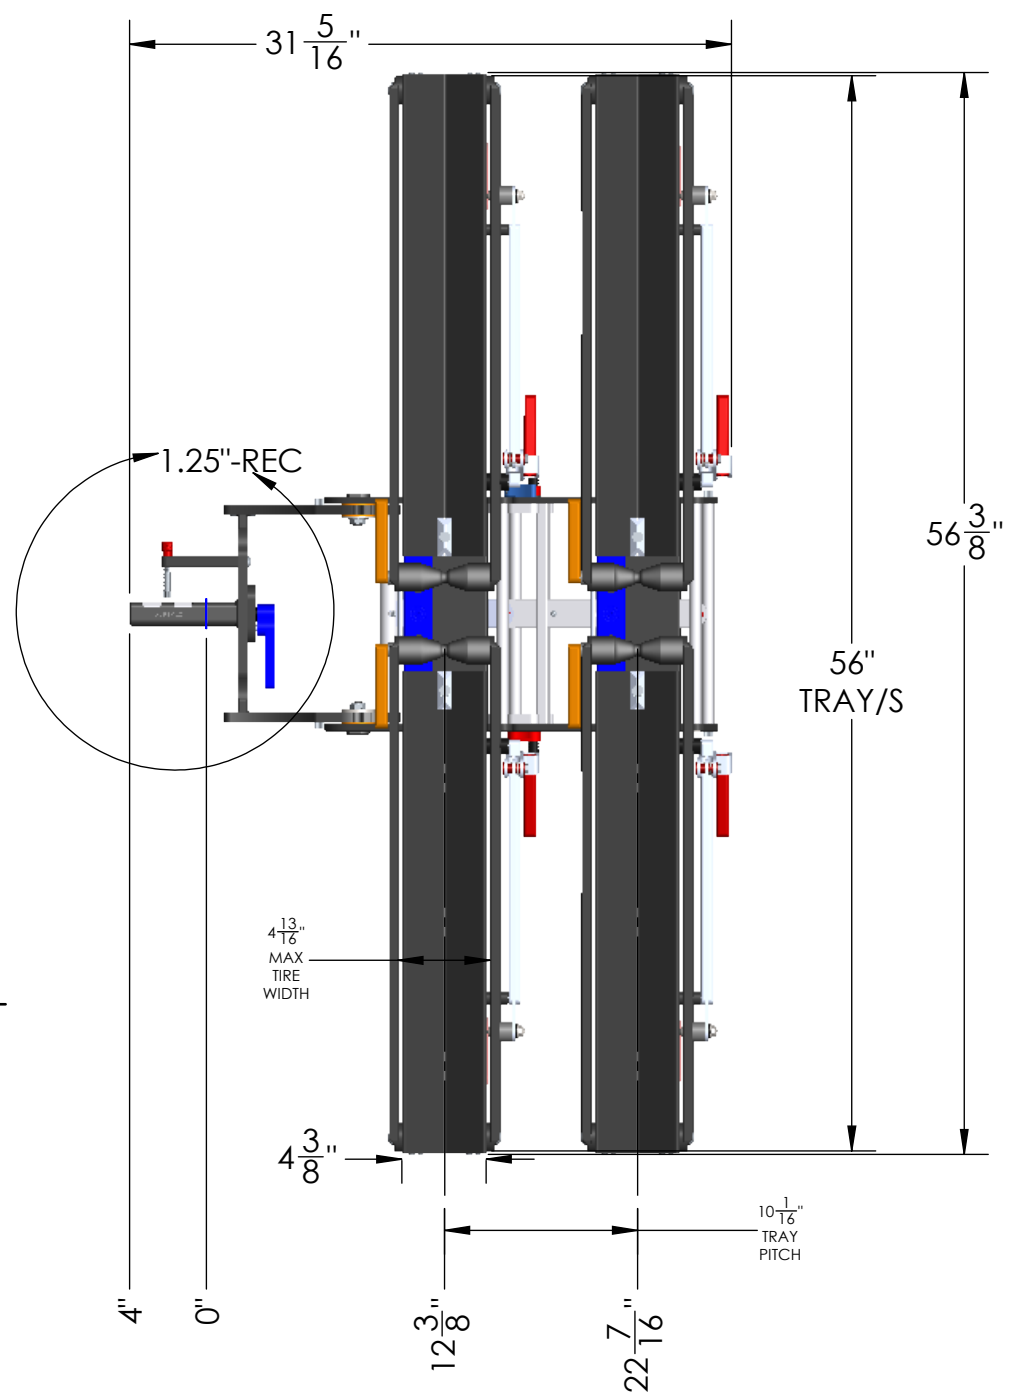

WEIGHT	101 LBS
--------	---------

DETAIL 2"-REC
SCALE 1 : 5

MACH2 2" LV BASE + RAMP

WEIGHT	42 LBS
--------	--------

MACH2 2" LV BASE +1 ADD ON + RAMP

WEIGHT	65 LBS
--------	--------

MACH2 2" LV BASE + 2 ADDONS + RAMP

WEIGHT	88 LBS
--------	--------

DETAIL 2"-REC SCALE 1 : 5

**MACH2 ADDON ASSEMBLY
(SAME FOR 2" OR 1.25")**

WEIGHT	23 LBS
BOX DIMENSIONS	31" X 19" X 9"
SHIPPING WEIGHT	29 LBS

MACH2 RAMP ASSEMBLY (SAME FOR 2" OR 1.25")

WEIGHT	10 LBS
BOX DIMENSIONS	54" x 9" x 7"
SHIPPING WEIGHT	13 LBS

DETAIL 1.25"-REC
SCALE 1 : 5

MACH2 1.25" BASE ASSEMBLY	
WEIGHT	32 LBS
BOX DIMENSIONS	31" x 19" x 9"
SHIPPING WEIGHT	37 LBS

DETAIL 1.25"-REC
SCALE 1 : 5

MACH2 1.25" BASE + ADDON	
WEIGHT	54 LBS

MACH2 1.25" BASE + 2 ADDONS	
WEIGHT	77 LBS

MACH2 1.25" BASE +RAMP	
WEIGHT	42 LBS

DETAIL 1.25"-REC
SCALE 1 : 5

MACH2 1.25" BASE + ADDON + RAMP	
WEIGHT	65

MACH2 1.25" BASE + 2 ADDONS +RAMP	
WEIGHT	87