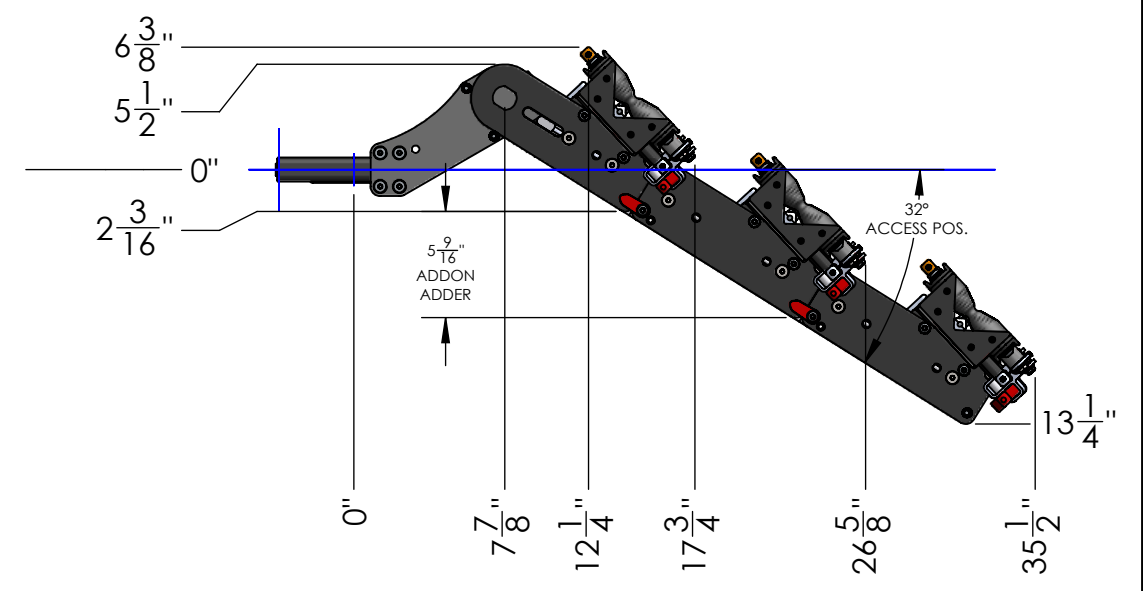

WEIGHT	10 LBS
BOX DIMENSIONS	54" x 9" x 7"
SHIPPING WEIGHT	13 LBS

DETAIL 1.25"-REC
SCALE 1 : 5

MACH2 1.25" BASE ASSEMBLY	
WEIGHT	32 LBS
BOX DIMENSIONS	31" x 19" x 9"
SHIPPING WEIGHT	37 LBS

DETAIL 1.25"-REC
SCALE 1 : 5

MACH2 1.25" BASE + ADDON	
WEIGHT	54 LBS

MACH2 1.25" BASE + 2 ADDONS	
WEIGHT	77 LBS

MACH2 1.25" BASE +RAMP	
WEIGHT	42 LBS

DETAIL 1.25"-REC
SCALE 1 : 5

MACH2 1.25" BASE + ADDON + RAMP	
WEIGHT	65

MACH2 1.25" BASE + 2 ADDONS +RAMP	
WEIGHT	87