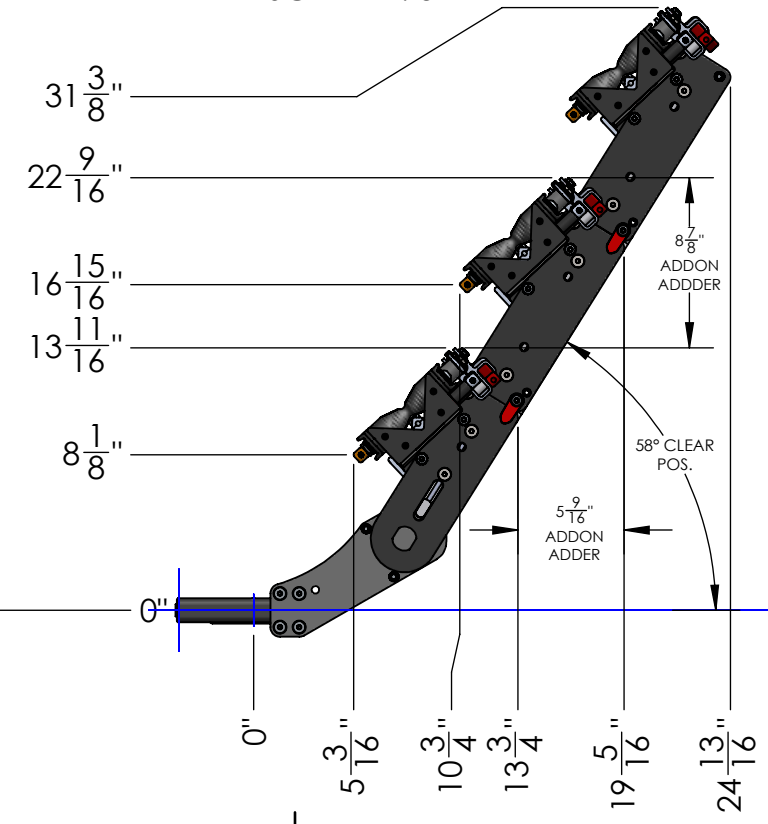

WEIGHT	10 LBS
BOX DIMENSIONS	54" x 9" x 7"
SHIPPING WEIGHT	13 LBS

DETAIL 1.25"-REC
SCALE 1 : 5

MACH2 1.25" BASE ASSEMBLY	
WEIGHT	32 LBS
BOX DIMENSIONS	31" x 19" x 9"
SHIPPING WEIGHT	37 LBS

DETAIL 1.25"-REC
SCALE 1 : 5

MACH2 1.25" BASE + ADDON	
WEIGHT	54 LBS

MACH2 1.25" BASE + 2 ADDONS	
WEIGHT	77 LBS

MACH2 1.25" BASE +RAMP	
WEIGHT	42 LBS

DETAIL 1.25"-REC
SCALE 1 : 5

MACH2 1.25" BASE + ADDON + RAMP	
WEIGHT	65

MACH2 1.25" BASE + 2 ADDONS +RAMP	
WEIGHT	87