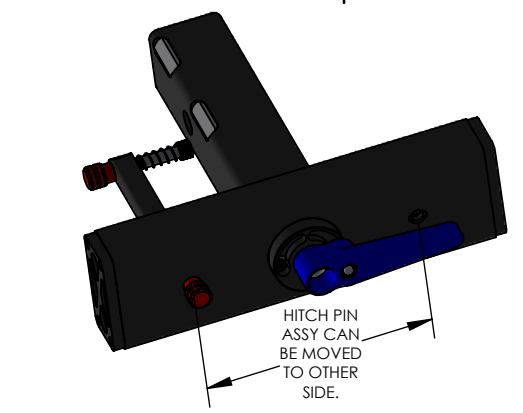

WEIGHT	101 LBS
--------	---------

DETAIL 2"-REC
SCALE 1 : 5

MACH2 2" LV BASE + RAMP

WEIGHT	42 LBS
--------	--------

MACH2 2" LV BASE +1 ADD ON + RAMP

WEIGHT	65 LBS
--------	--------

MACH2 2" LV BASE + 2 ADDONS + RAMP

WEIGHT	88 LBS
--------	--------

DETAIL 2"-REC SCALE 1 : 5

**MACH2 ADDON ASSEMBLY
(SAME FOR 2" OR 1.25")**

WEIGHT	23 LBS
BOX DIMENSIONS	31" X 19" X 9"
SHIPPING WEIGHT	29 LBS

MACH2 RAMP ASSEMBLY (SAME FOR 2" OR 1.25")