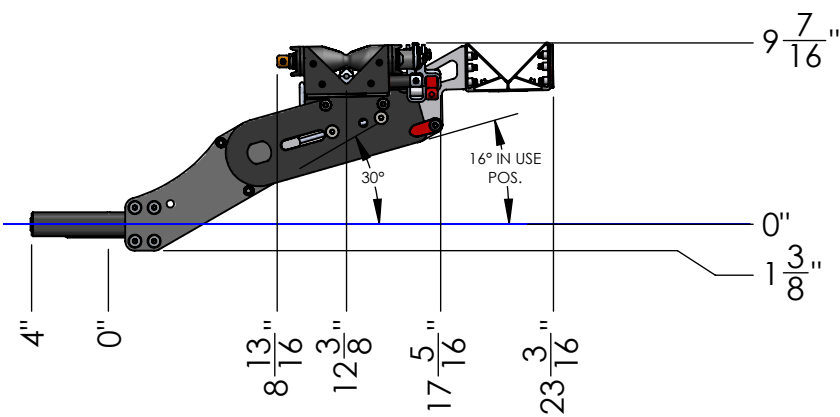

MACH2 1.25" BASE + ADDON	
WEIGHT	54 LBS

MACH2 1.25" BASE + 2 ADDONS	
WEIGHT	77 LBS

MACH2 1.25" BASE +RAMP	
WEIGHT	42 LBS

DETAIL 1.25"-REC
SCALE 1 : 5

MACH2 1.25" BASE + ADDON + RAMP	
WEIGHT	65

MACH2 1.25" BASE + 2 ADDONS +RAMP	
WEIGHT	87