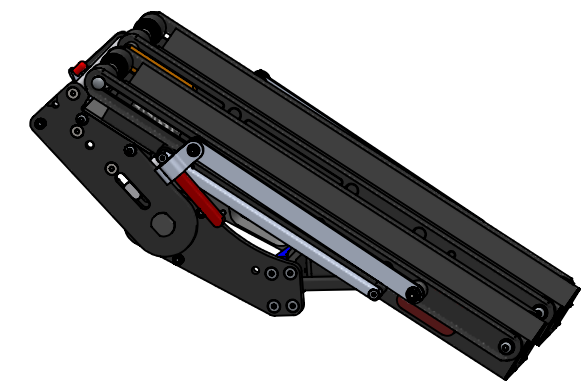

DETAIL 1.25"-REC
SCALE 1 : 5