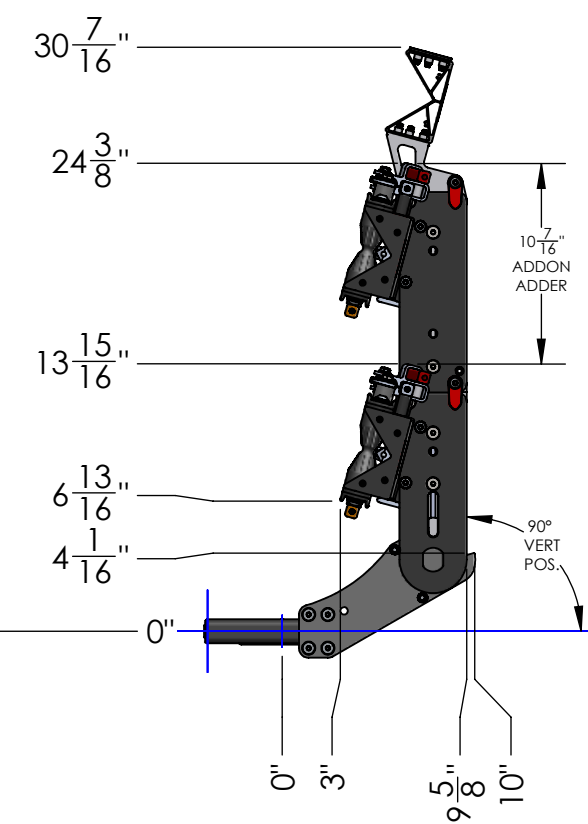

WEIGHT	101 LBS
--------	---------

DETAIL 2"-REC
SCALE 1 : 5

MACH2 2" LV BASE + RAMP

WEIGHT	42 LBS
--------	--------

MACH2 2" LV BASE +1 ADD ON + RAMP

WEIGHT	65 LBS
--------	--------

MACH2 2" LV BASE + 2 ADDONS + RAMP

WEIGHT	88 LBS
--------	--------

DETAIL 2"-REC SCALE 1 : 5

**MACH2 ADDON ASSEMBLY
(SAME FOR 2" OR 1.25")**

WEIGHT	23 LBS
BOX DIMENSIONS	31" X 19" X 9"
SHIPPING WEIGHT	29 LBS

MACH2 RAMP ASSEMBLY (SAME FOR 2" OR 1.25")

WEIGHT	10 LBS
BOX DIMENSIONS	54" x 9" x 7"
SHIPPING WEIGHT	13 LBS

DETAIL 1.25"-REC
SCALE 1 : 5

MACH2 1.25" BASE ASSEMBLY	
WEIGHT	32 LBS
BOX DIMENSIONS	31" x 19" x 9"
SHIPPING WEIGHT	37 LBS

DETAIL 1.25"-REC
SCALE 1 : 5

MACH2 1.25" BASE + ADDON	
WEIGHT	54 LBS

MACH2 1.25" BASE + 2 ADDONS	
WEIGHT	77 LBS

MACH2 1.25" BASE +RAMP	
WEIGHT	42 LBS

DETAIL 1.25"-REC
SCALE 1 : 5

MACH2 1.25" BASE + ADDON + RAMP	
WEIGHT	65

MACH2 1.25" BASE + 2 ADDONS +RAMP	
WEIGHT	87