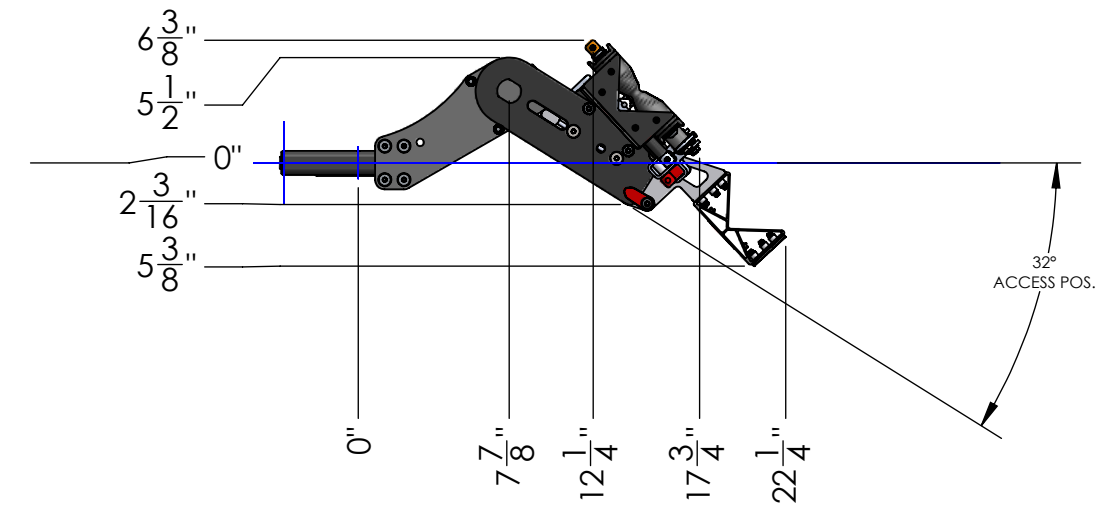

WEIGHT	10 LBS
BOX DIMENSIONS	54" x 9" x 7"
SHIPPING WEIGHT	13 LBS

DETAIL 1.25"-REC
SCALE 1 : 5

MACH2 1.25" BASE ASSEMBLY	
WEIGHT	32 LBS
BOX DIMENSIONS	31" x 19" x 9"
SHIPPING WEIGHT	37 LBS

DETAIL 1.25"-REC
SCALE 1 : 5

MACH2 1.25" BASE + ADDON	
WEIGHT	54 LBS

MACH2 1.25" BASE + 2 ADDONS	
WEIGHT	77 LBS

MACH2 1.25" BASE +RAMP	
WEIGHT	42 LBS

DETAIL 1.25"-REC
SCALE 1 : 5

MACH2 1.25" BASE + ADDON + RAMP	
WEIGHT	65

MACH2 1.25" BASE + 2 ADDONS +RAMP	
WEIGHT	87