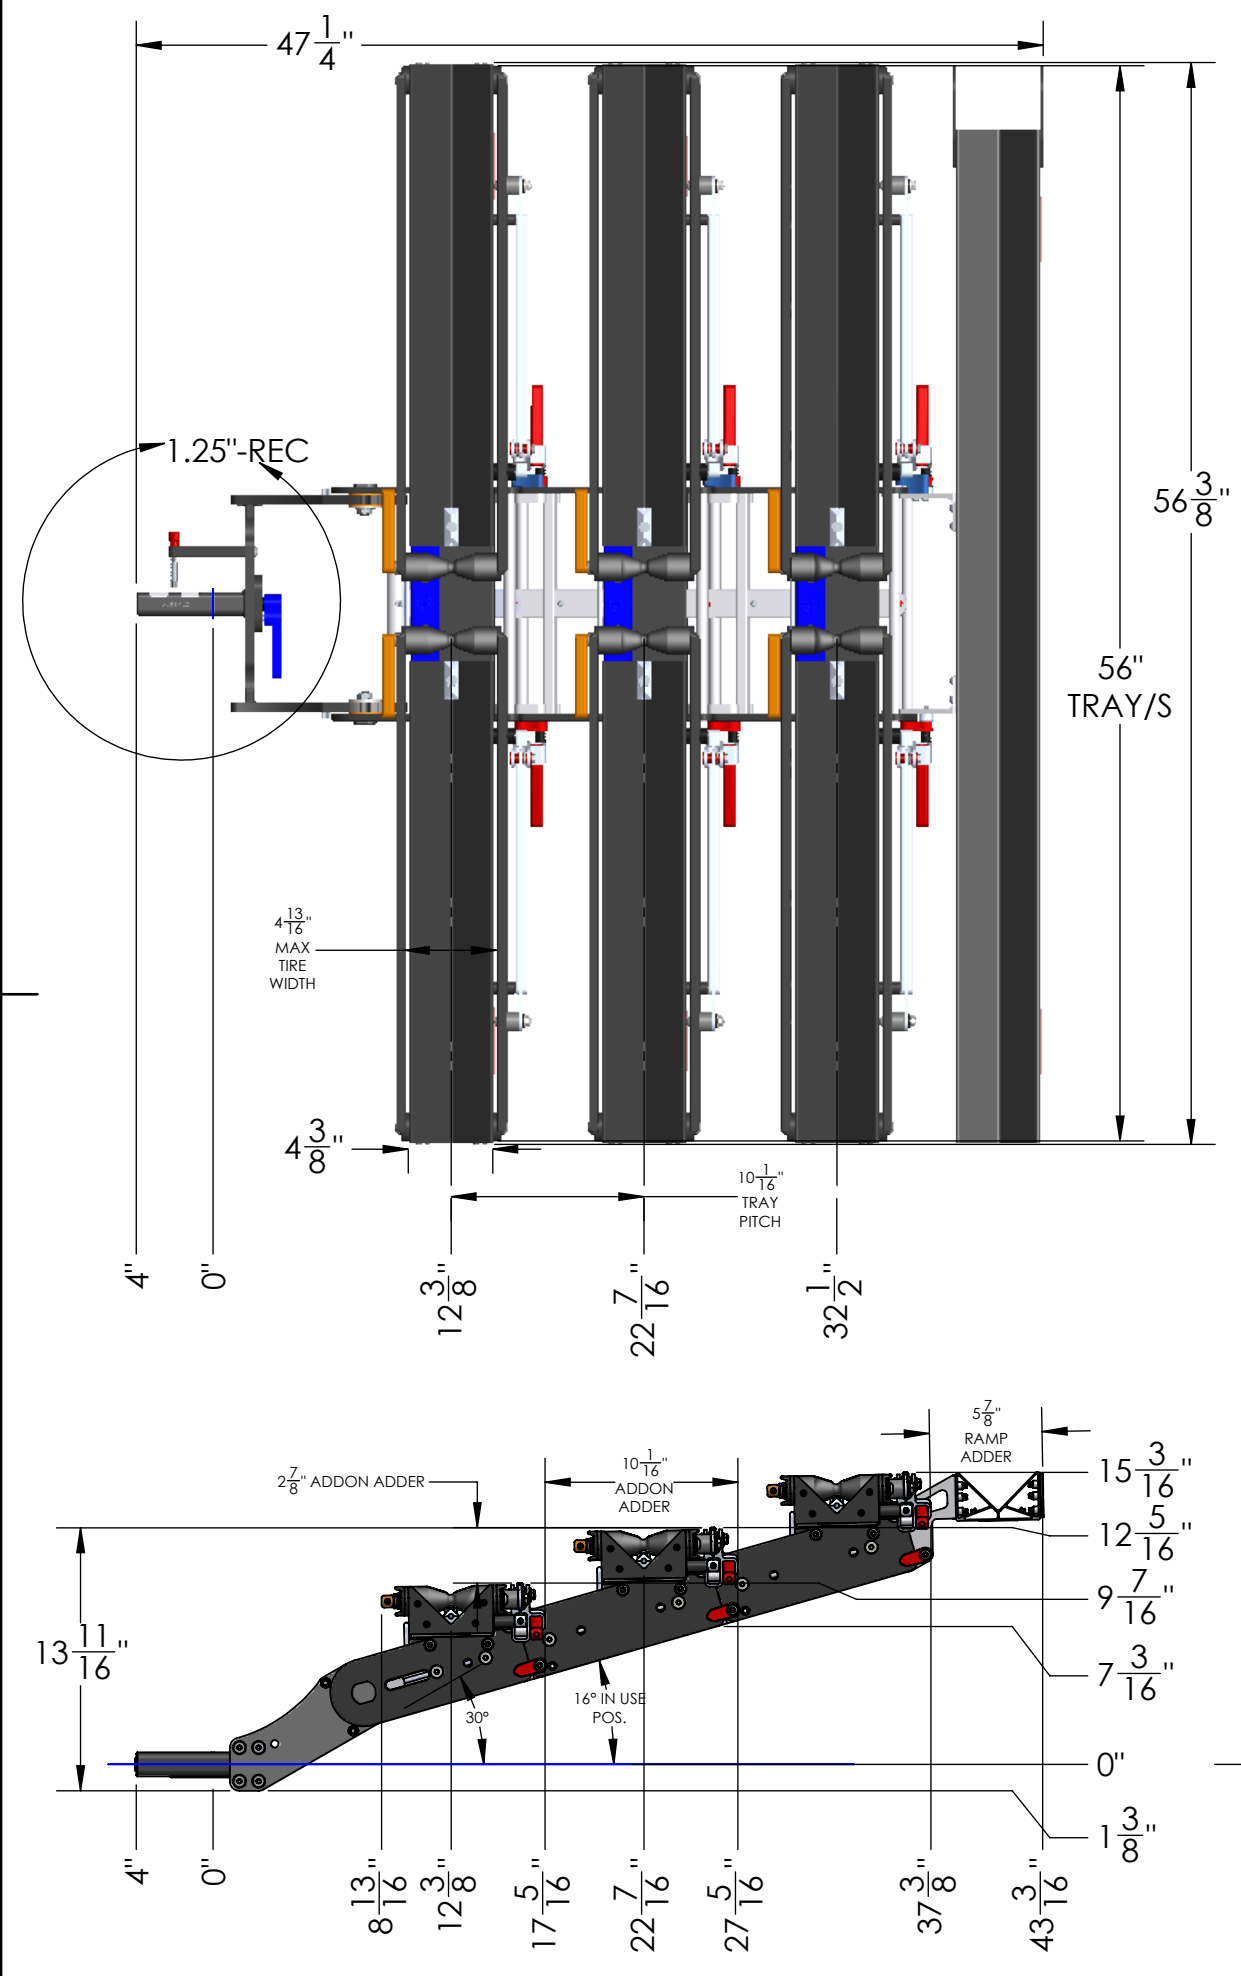

MACH2 2" LV BASE ASSEMBLY

WEIGHT	32 LBS
BOX DIMENSIONS	31" x 19" x 9"
SHIPPING WEIGHT	38 LBS

DETAIL 2"-REC SCALE 1 : 5

MACH2 2" LV BASE + 1 ADDON	
WEIGHT	55 LBS

MACH2 2" LV BASE + 2 ADDONS	
WEIGHT	78 LBS

MACH2 2" LV BASE + 3 ADDONS

WEIGHT	101 LBS
--------	---------

DETAIL 2"-REC
SCALE 1 : 5

MACH2 2" LV BASE + RAMP

WEIGHT	42 LBS
--------	--------

MACH2 2" LV BASE +1 ADD ON + RAMP

WEIGHT	65 LBS
--------	--------

MACH2 2" LV BASE + 2 ADDONS + RAMP

WEIGHT	88 LBS
--------	--------

DETAIL 2"-REC SCALE 1 : 5

**MACH2 ADDON ASSEMBLY
(SAME FOR 2" OR 1.25")**

WEIGHT	23 LBS
BOX DIMENSIONS	31" X 19" X 9"
SHIPPING WEIGHT	29 LBS

MACH2 RAMP ASSEMBLY (SAME FOR 2" OR 1.25")

MACH2 1.25" BASE + ADDON	
WEIGHT	54 LBS

MACH2 1.25" BASE + 2 ADDONS	
WEIGHT	77 LBS

MACH2 1.25" BASE +RAMP	
WEIGHT	42 LBS

DETAIL 1.25"-REC
SCALE 1 : 5

MACH2 1.25" BASE + ADDON + RAMP	
WEIGHT	65

MACH2 1.25" BASE + 2 ADDONS +RAMP	
WEIGHT	87