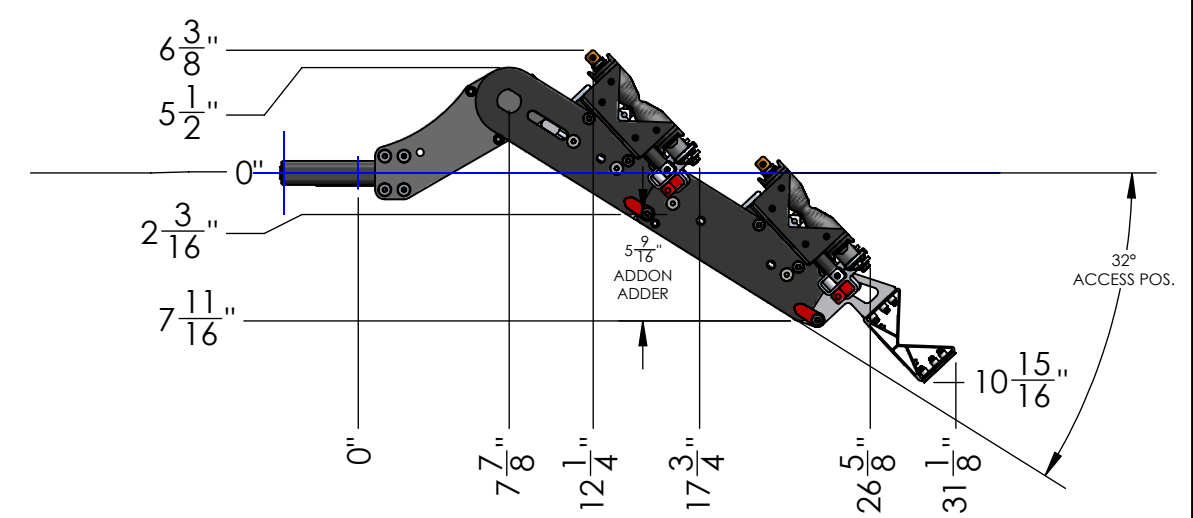

MACH2 1.25" BASE + ADDON	
WEIGHT	54 LBS

MACH2 1.25" BASE + 2 ADDONS	
WEIGHT	77 LBS

MACH2 1.25" BASE +RAMP	
WEIGHT	42 LBS

DETAIL 1.25"-REC
SCALE 1 : 5

MACH2 1.25" BASE + ADDON + RAMP	
WEIGHT	65

MACH2 1.25" BASE + 2 ADDONS +RAMP	
WEIGHT	87