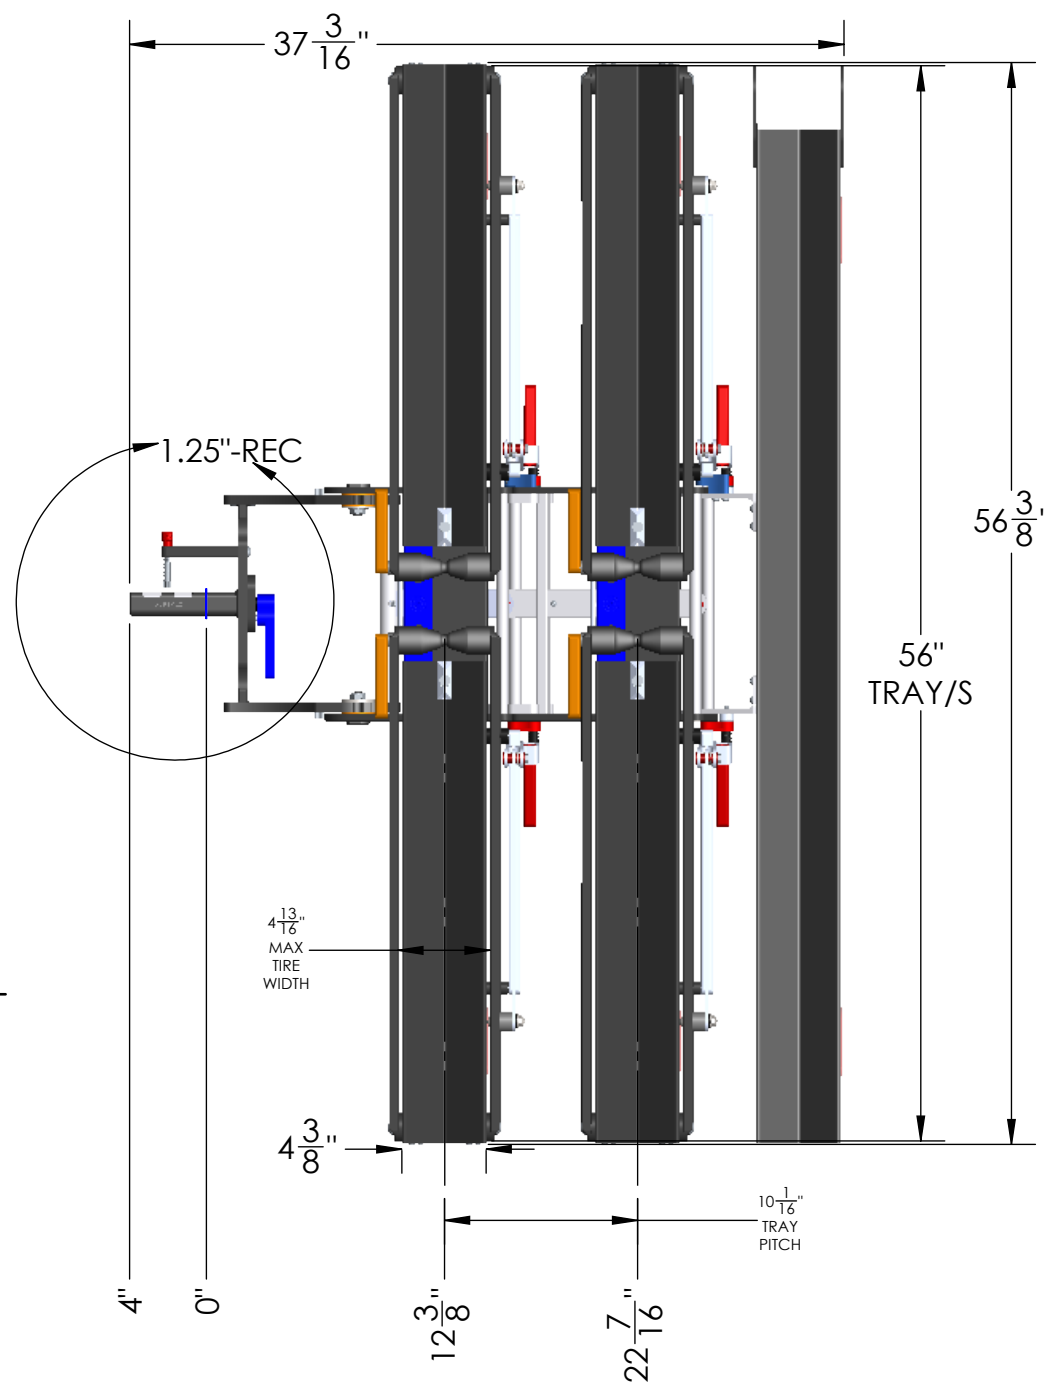

MACH2 2" LV BASE ASSEMBLY

WEIGHT	32 LBS
BOX DIMENSIONS	31" x 19" x 9"
SHIPPING WEIGHT	38 LBS

DETAIL 2"-REC SCALE 1 : 5

MACH2 2" LV BASE + 1 ADDON	
WEIGHT	55 LBS

MACH2 2" LV BASE + 2 ADDONS	
WEIGHT	78 LBS

MACH2 2" LV BASE + 3 ADDONS

WEIGHT	101 LBS
--------	---------

DETAIL 2"-REC
SCALE 1 : 5

MACH2 2" LV BASE + RAMP

WEIGHT	42 LBS
--------	--------

MACH2 2" LV BASE +1 ADD ON + RAMP

WEIGHT	65 LBS
--------	--------

MACH2 2" LV BASE + 2 ADDONS + RAMP

WEIGHT	88 LBS
--------	--------

DETAIL 2"-REC SCALE 1 : 5

**MACH2 ADDON ASSEMBLY
(SAME FOR 2" OR 1.25")**

WEIGHT	23 LBS
BOX DIMENSIONS	31" X 19" X 9"
SHIPPING WEIGHT	29 LBS

MACH2 RAMP ASSEMBLY (SAME FOR 2" OR 1.25")

MACH2 1.25" BASE + ADDON	
WEIGHT	54 LBS

MACH2 1.25" BASE + 2 ADDONS	
WEIGHT	77 LBS

MACH2 1.25" BASE +RAMP	
WEIGHT	42 LBS

DETAIL 1.25"-REC
SCALE 1 : 5

MACH2 1.25" BASE + ADDON + RAMP	
WEIGHT	65

MACH2 1.25" BASE + 2 ADDONS +RAMP	
WEIGHT	87