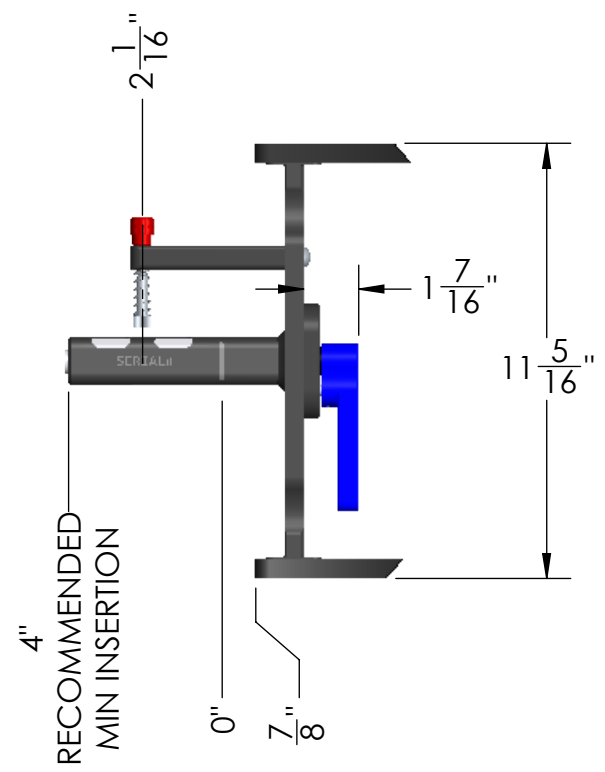

WEIGHT	10 LBS
BOX DIMENSIONS	54" x 9" x 7"
SHIPPING WEIGHT	13 LBS

DETAIL 1.25"-REC
SCALE 1 : 5

MACH2 1.25" BASE ASSEMBLY	
WEIGHT	32 LBS
BOX DIMENSIONS	31" x 19" x 9"
SHIPPING WEIGHT	37 LBS

DETAIL 1.25"-REC
SCALE 1 : 5

MACH2 1.25" BASE + ADDON	
WEIGHT	54 LBS

MACH2 1.25" BASE + 2 ADDONS	
WEIGHT	77 LBS

MACH2 1.25" BASE +RAMP	
WEIGHT	42 LBS

DETAIL 1.25"-REC
SCALE 1 : 5

MACH2 1.25" BASE + ADDON + RAMP	
WEIGHT	65

MACH2 1.25" BASE + 2 ADDONS +RAMP	
WEIGHT	87