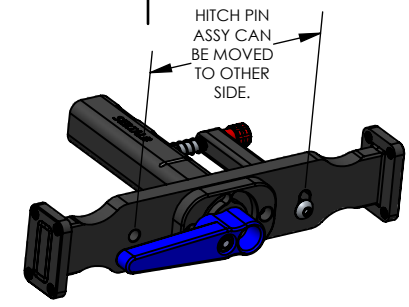

MACH2 1.25" BASE + ADDON	
WEIGHT	54 LBS

MACH2 1.25" BASE + 2 ADDONS	
WEIGHT	77 LBS

MACH2 1.25" BASE +RAMP	
WEIGHT	42 LBS

DETAIL 1.25"-REC
SCALE 1 : 5

MACH2 1.25" BASE + ADDON + RAMP	
WEIGHT	65

MACH2 1.25" BASE + 2 ADDONS +RAMP	
WEIGHT	87