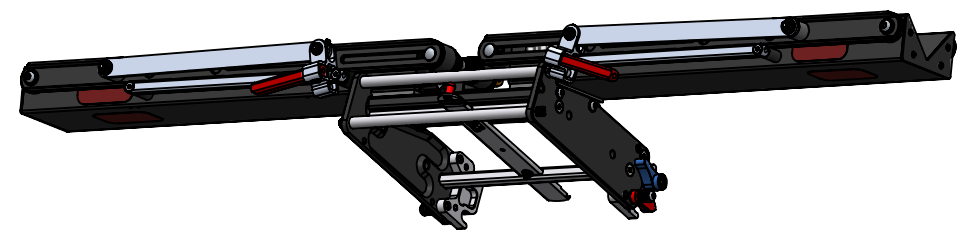

WEIGHT	101 LBS
--------	---------

DETAIL 2"-REC
SCALE 1 : 5

MACH2 2" LV BASE + RAMP

WEIGHT	42 LBS
--------	--------

MACH2 2" LV BASE +1 ADD ON + RAMP

WEIGHT	65 LBS
--------	--------

MACH2 2" LV BASE + 2 ADDONS + RAMP

WEIGHT	88 LBS
--------	--------

DETAIL 2"-REC SCALE 1 : 5

**MACH2 ADDON ASSEMBLY
(SAME FOR 2" OR 1.25")**

WEIGHT	23 LBS
BOX DIMENSIONS	31" X 19" X 9"
SHIPPING WEIGHT	29 LBS

MACH2 RAMP ASSEMBLY (SAME FOR 2" OR 1.25")