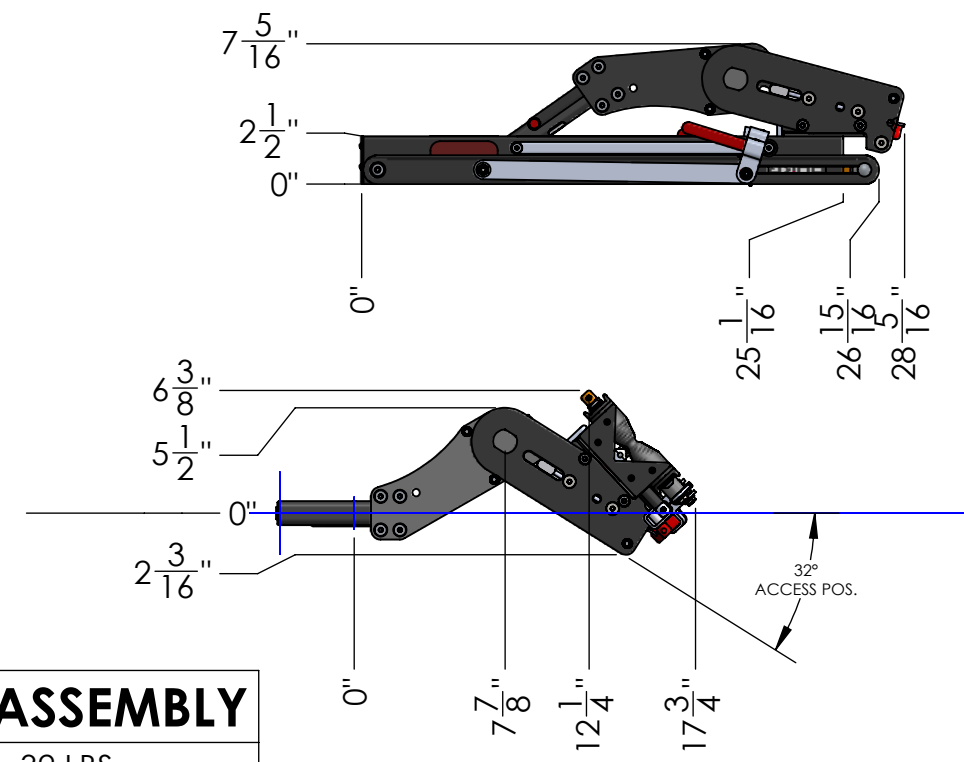

WEIGHT	101 LBS
--------	---------

DETAIL 2"-REC
SCALE 1 : 5

MACH2 2" LV BASE + RAMP

WEIGHT	42 LBS
--------	--------

MACH2 2" LV BASE +1 ADD ON + RAMP

WEIGHT	65 LBS
--------	--------

MACH2 2" LV BASE + 2 ADDONS + RAMP

WEIGHT	88 LBS
--------	--------

DETAIL 2"-REC SCALE 1 : 5

**MACH2 ADDON ASSEMBLY
(SAME FOR 2" OR 1.25")**

WEIGHT	23 LBS
BOX DIMENSIONS	31" X 19" X 9"
SHIPPING WEIGHT	29 LBS

MACH2 RAMP ASSEMBLY (SAME FOR 2" OR 1.25")

WEIGHT	10 LBS
BOX DIMENSIONS	54" x 9" x 7"
SHIPPING WEIGHT	13 LBS

DETAIL 1.25"-REC
SCALE 1 : 5

MACH2 1.25" BASE ASSEMBLY	
WEIGHT	32 LBS
BOX DIMENSIONS	31" x 19" x 9"
SHIPPING WEIGHT	37 LBS

DETAIL 1.25"-REC
SCALE 1 : 5

MACH2 1.25" BASE + ADDON	
WEIGHT	54 LBS

MACH2 1.25" BASE + 2 ADDONS	
WEIGHT	77 LBS

MACH2 1.25" BASE +RAMP	
WEIGHT	42 LBS

DETAIL 1.25"-REC
SCALE 1 : 5

MACH2 1.25" BASE + ADDON + RAMP	
WEIGHT	65

MACH2 1.25" BASE + 2 ADDONS +RAMP	
WEIGHT	87