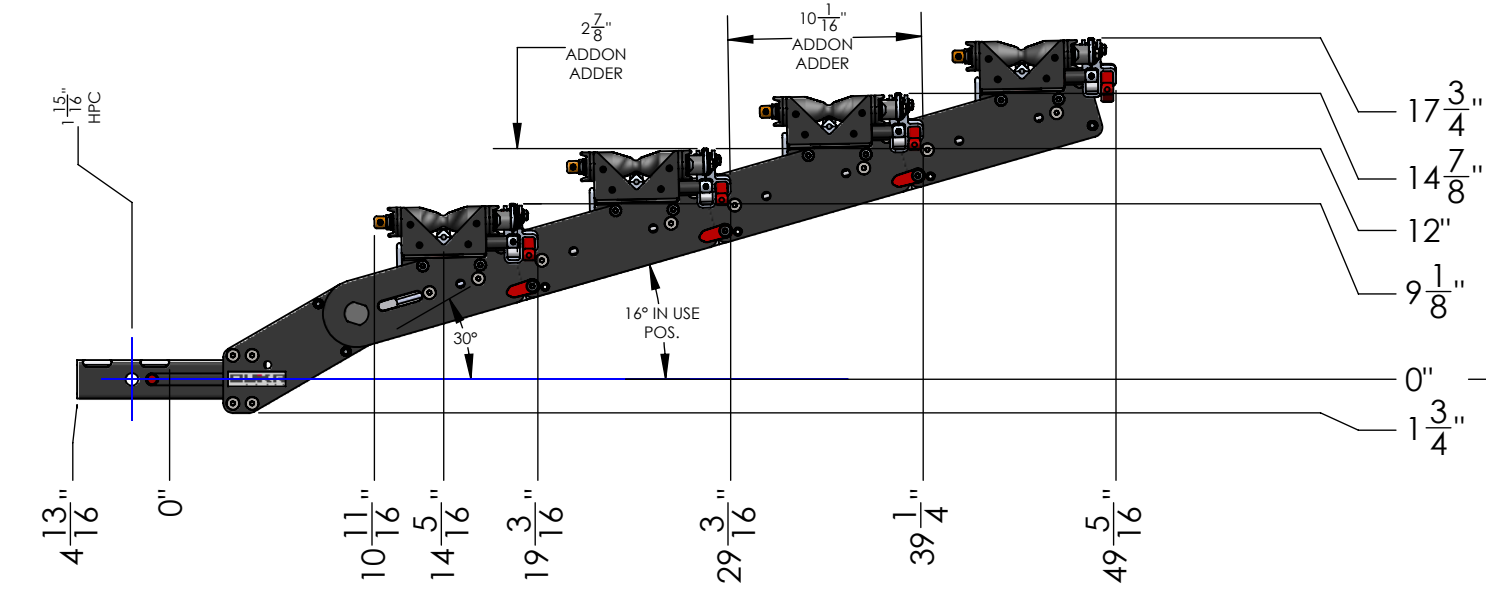

MACH2 2" LV BASE ASSEMBLY

WEIGHT	32 LBS
BOX DIMENSIONS	31" x 19" x 9"
SHIPPING WEIGHT	38 LBS

DETAIL 2"-REC SCALE 1 : 5

MACH2 2" LV BASE + 1 ADDON	
WEIGHT	55 LBS

MACH2 2" LV BASE + 2 ADDONS	
WEIGHT	78 LBS

MACH2 2" LV BASE + 3 ADDONS

WEIGHT	101 LBS
--------	---------

DETAIL 2"-REC
SCALE 1 : 5

MACH2 2" LV BASE + RAMP

WEIGHT	42 LBS
--------	--------

MACH2 2" LV BASE +1 ADD ON + RAMP

WEIGHT	65 LBS
--------	--------

MACH2 2" LV BASE + 2 ADDONS + RAMP

WEIGHT	88 LBS
--------	--------

DETAIL 2"-REC SCALE 1 : 5

**MACH2 ADDON ASSEMBLY
(SAME FOR 2" OR 1.25")**

WEIGHT	23 LBS
BOX DIMENSIONS	31" X 19" X 9"
SHIPPING WEIGHT	29 LBS

MACH2 RAMP ASSEMBLY (SAME FOR 2" OR 1.25")

MACH2 1.25" BASE + ADDON	
WEIGHT	54 LBS

MACH2 1.25" BASE + 2 ADDONS	
WEIGHT	77 LBS

MACH2 1.25" BASE +RAMP	
WEIGHT	42 LBS

DETAIL 1.25"-REC
SCALE 1 : 5

MACH2 1.25" BASE + ADDON + RAMP	
WEIGHT	65

MACH2 1.25" BASE + 2 ADDONS +RAMP	
WEIGHT	87