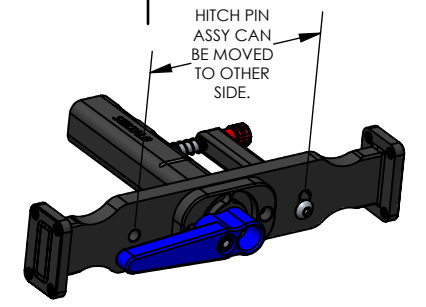

MACH2 1.25" BASE + ADDON	
WEIGHT	54 LBS

MACH2 1.25" BASE + 2 ADDONS	
WEIGHT	77 LBS

MACH2 1.25" BASE +RAMP	
WEIGHT	42 LBS

DETAIL 1.25"-REC
SCALE 1 : 5

MACH2 1.25" BASE + ADDON + RAMP	
WEIGHT	65

MACH2 1.25" BASE + 2 ADDONS +RAMP	
WEIGHT	87