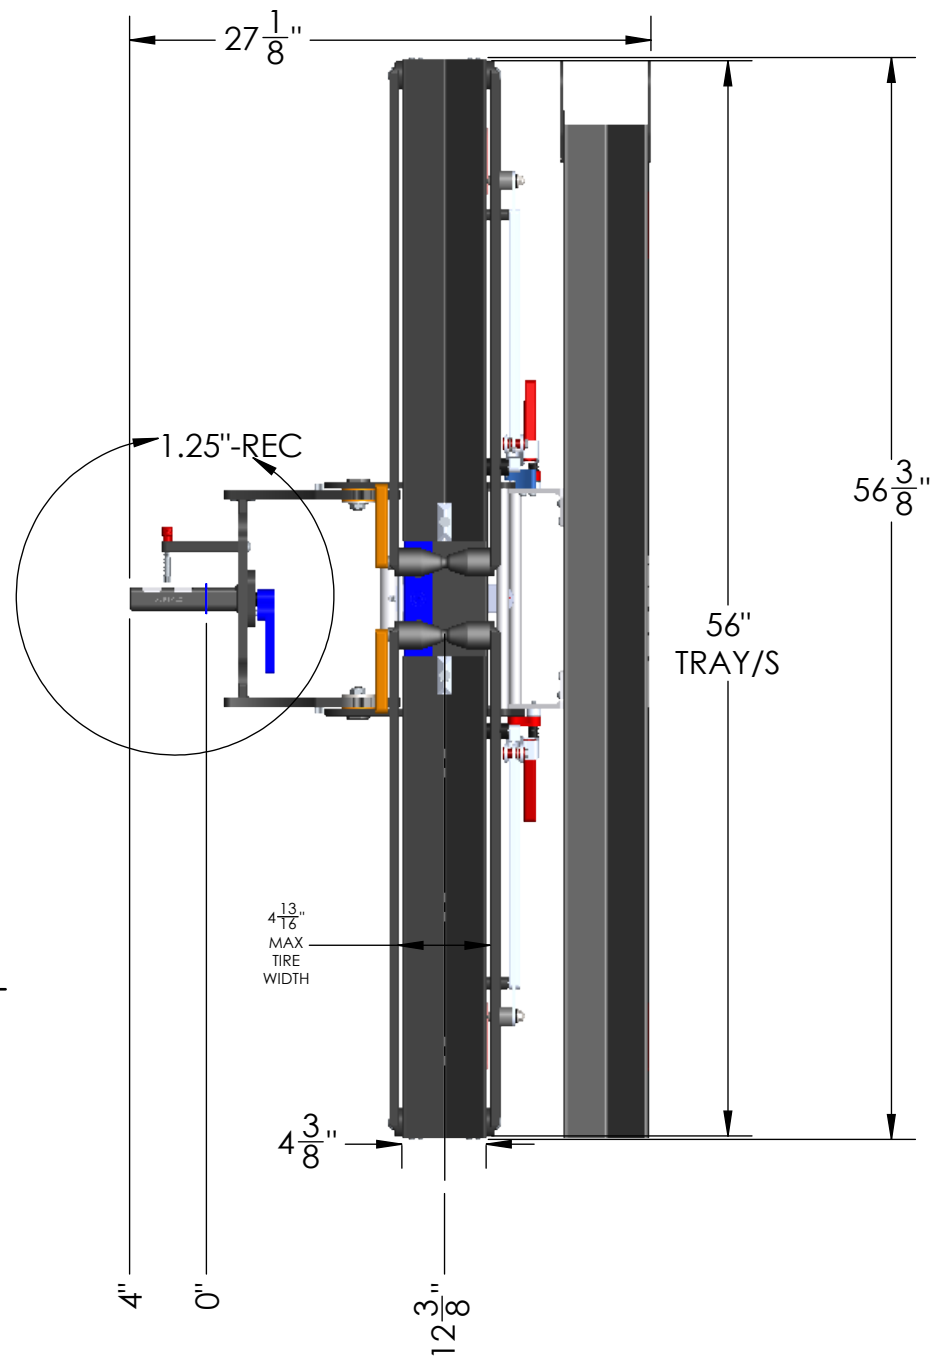

WEIGHT	101 LBS
--------	---------

DETAIL 2"-REC
SCALE 1 : 5

MACH2 2" LV BASE + RAMP

WEIGHT	42 LBS
--------	--------

MACH2 2" LV BASE +1 ADD ON + RAMP

WEIGHT	65 LBS
--------	--------

MACH2 2" LV BASE + 2 ADDONS + RAMP

WEIGHT	88 LBS
--------	--------

DETAIL 2"-REC SCALE 1 : 5

**MACH2 ADDON ASSEMBLY
(SAME FOR 2" OR 1.25")**

WEIGHT	23 LBS
BOX DIMENSIONS	31" X 19" X 9"
SHIPPING WEIGHT	29 LBS

MACH2 RAMP ASSEMBLY (SAME FOR 2" OR 1.25")

WEIGHT	10 LBS
BOX DIMENSIONS	54" x 9" x 7"
SHIPPING WEIGHT	13 LBS

DETAIL 1.25"-REC
SCALE 1 : 5

MACH2 1.25" BASE ASSEMBLY	
WEIGHT	32 LBS
BOX DIMENSIONS	31" x 19" x 9"
SHIPPING WEIGHT	37 LBS

DETAIL 1.25"-REC
SCALE 1 : 5

MACH2 1.25" BASE + ADDON	
WEIGHT	54 LBS

MACH2 1.25" BASE + 2 ADDONS	
WEIGHT	77 LBS

MACH2 1.25" BASE +RAMP	
WEIGHT	42 LBS

DETAIL 1.25"-REC
SCALE 1 : 5

MACH2 1.25" BASE + ADDON + RAMP	
WEIGHT	65

MACH2 1.25" BASE + 2 ADDONS +RAMP	
WEIGHT	87