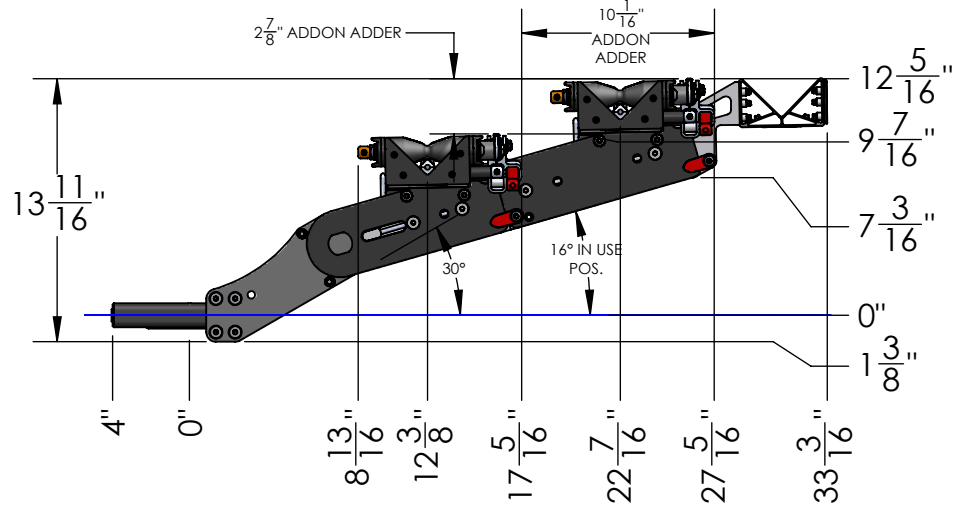

WEIGHT	10 LBS
BOX DIMENSIONS	54" x 9" x 7"
SHIPPING WEIGHT	13 LBS

DETAIL 1.25"-REC
SCALE 1 : 5

MACH2 1.25" BASE ASSEMBLY	
WEIGHT	32 LBS
BOX DIMENSIONS	31" x 19" x 9"
SHIPPING WEIGHT	37 LBS

DETAIL 1.25"-REC
SCALE 1 : 5

MACH2 1.25" BASE + ADDON	
WEIGHT	54 LBS

MACH2 1.25" BASE + 2 ADDONS	
WEIGHT	77 LBS

MACH2 1.25" BASE +RAMP	
WEIGHT	42 LBS

DETAIL 1.25"-REC
SCALE 1 : 5

MACH2 1.25" BASE + ADDON + RAMP	
WEIGHT	65

MACH2 1.25" BASE + 2 ADDONS +RAMP	
WEIGHT	87