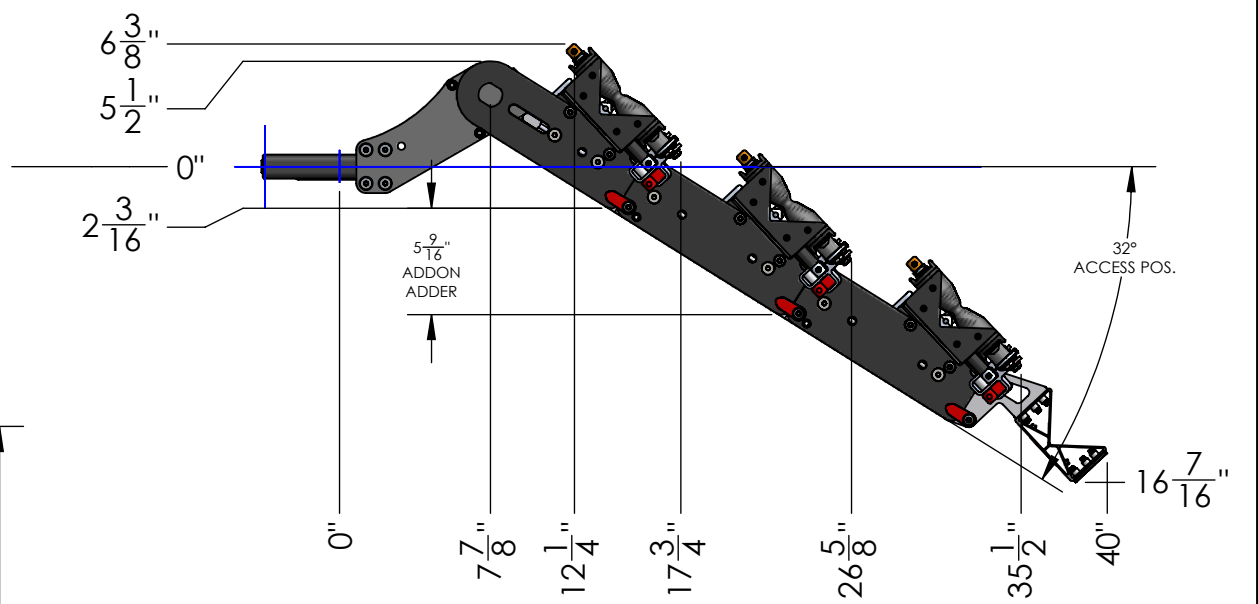

MACH2 1.25" BASE + ADDON	
WEIGHT	54 LBS

MACH2 1.25" BASE + 2 ADDONS	
WEIGHT	77 LBS

MACH2 1.25" BASE +RAMP	
WEIGHT	42 LBS

DETAIL 1.25"-REC
SCALE 1 : 5

MACH2 1.25" BASE + ADDON + RAMP	
WEIGHT	65

MACH2 1.25" BASE + 2 ADDONS +RAMP	
WEIGHT	87