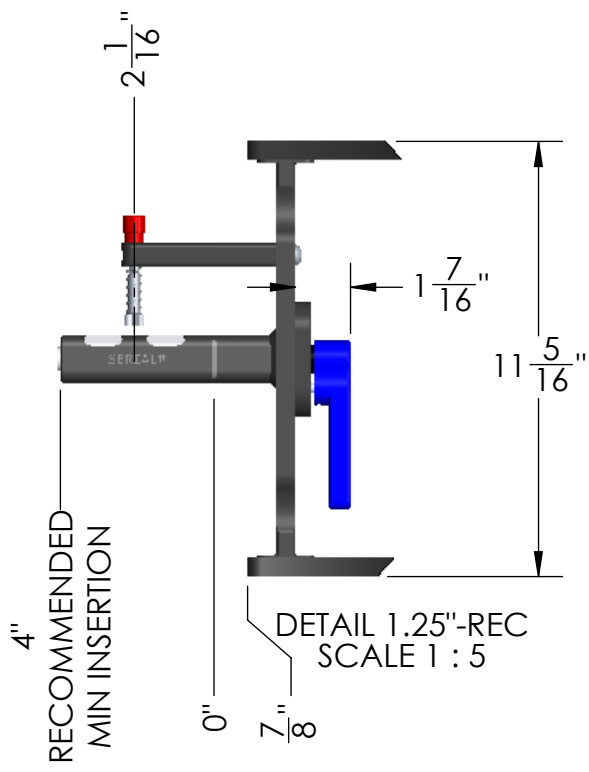

WEIGHT	10 LBS
BOX DIMENSIONS	54" x 9" x 7"
SHIPPING WEIGHT	13 LBS

DETAIL 1.25"-REC
SCALE 1 : 5

MACH2 1.25" BASE ASSEMBLY	
WEIGHT	32 LBS
BOX DIMENSIONS	31" x 19" x 9"
SHIPPING WEIGHT	37 LBS

DETAIL 1.25"-REC
SCALE 1 : 5

MACH2 1.25" BASE + ADDON	
WEIGHT	54 LBS

MACH2 1.25" BASE + 2 ADDONS	
WEIGHT	77 LBS

MACH2 1.25" BASE +RAMP	
WEIGHT	42 LBS

DETAIL 1.25"-REC
SCALE 1 : 5

MACH2 1.25" BASE + ADDON + RAMP	
WEIGHT	65

MACH2 1.25" BASE + 2 ADDONS +RAMP	
WEIGHT	87