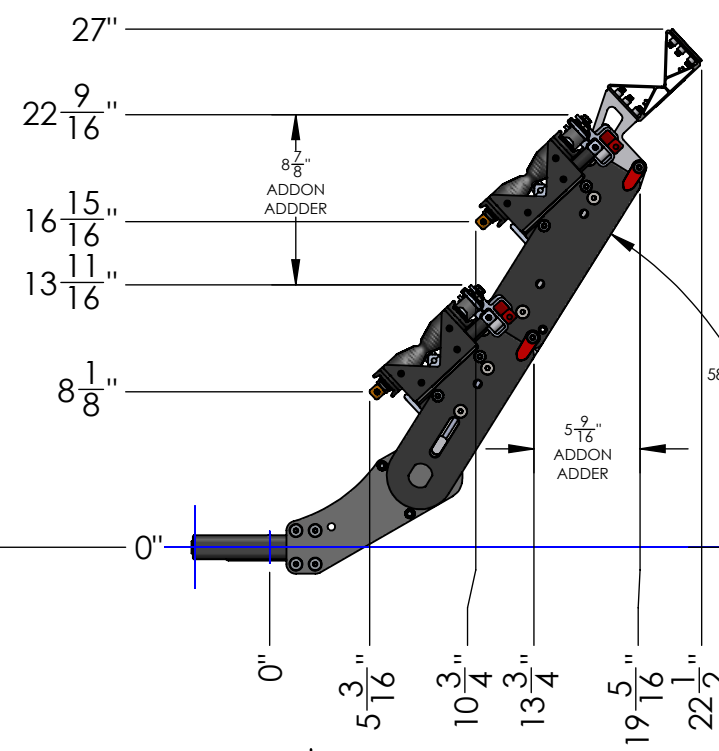

WEIGHT	10 LBS
BOX DIMENSIONS	54" x 9" x 7"
SHIPPING WEIGHT	13 LBS

DETAIL 1.25"-REC
SCALE 1 : 5

MACH2 1.25" BASE ASSEMBLY	
WEIGHT	32 LBS
BOX DIMENSIONS	31" x 19" x 9"
SHIPPING WEIGHT	37 LBS

DETAIL 1.25"-REC
SCALE 1 : 5

MACH2 1.25" BASE + ADDON	
WEIGHT	54 LBS

MACH2 1.25" BASE + 2 ADDONS	
WEIGHT	77 LBS

MACH2 1.25" BASE +RAMP	
WEIGHT	42 LBS

DETAIL 1.25"-REC
SCALE 1 : 5

MACH2 1.25" BASE + ADDON + RAMP	
WEIGHT	65

MACH2 1.25" BASE + 2 ADDONS +RAMP	
WEIGHT	87