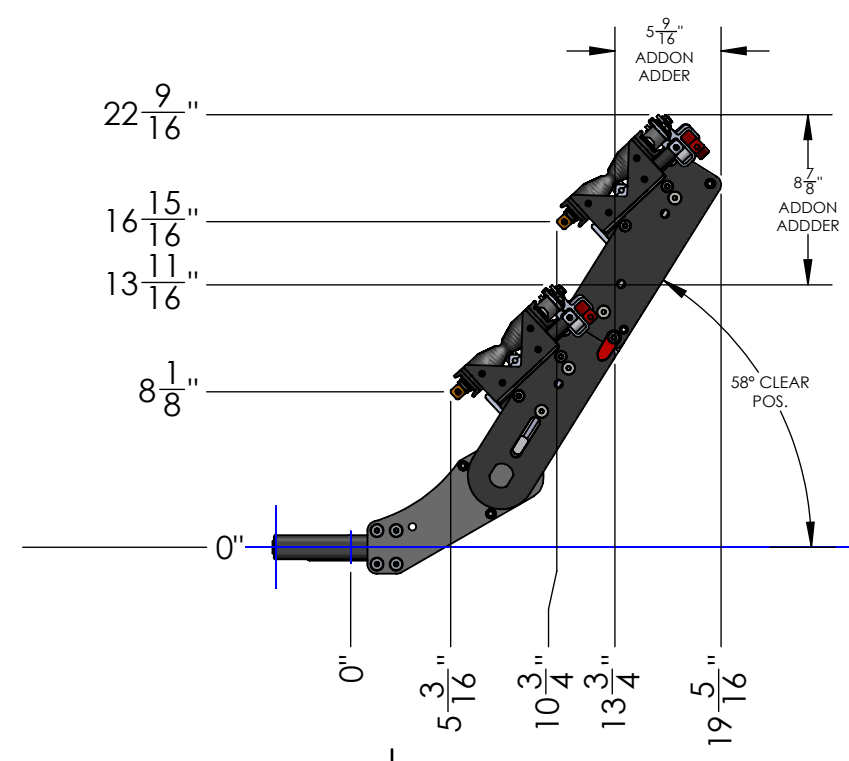

WEIGHT	10 LBS
BOX DIMENSIONS	54" x 9" x 7"
SHIPPING WEIGHT	13 LBS

DETAIL 1.25"-REC
SCALE 1 : 5

MACH2 1.25" BASE ASSEMBLY	
WEIGHT	32 LBS
BOX DIMENSIONS	31" x 19" x 9"
SHIPPING WEIGHT	37 LBS

DETAIL 1.25"-REC
SCALE 1 : 5

MACH2 1.25" BASE + ADDON	
WEIGHT	54 LBS

MACH2 1.25" BASE + 2 ADDONS	
WEIGHT	77 LBS

MACH2 1.25" BASE +RAMP	
WEIGHT	42 LBS

DETAIL 1.25"-REC
SCALE 1 : 5

MACH2 1.25" BASE + ADDON + RAMP	
WEIGHT	65

MACH2 1.25" BASE + 2 ADDONS +RAMP	
WEIGHT	87